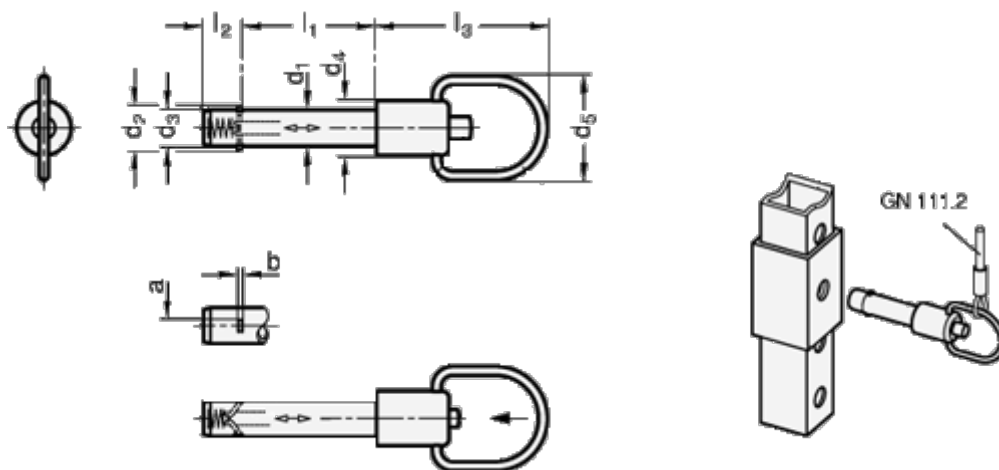

Varenummer: 2021421260
 Beskrivelse: E+G
 Låsepal med aksial-lås GN 214.2-12-60

Mål

a	= 3.8	l2	= 11.3
b	= 1.0	l3	= 42.0
d1 -0,01	= 12	Max. statisk belastning (KN) = 61	
d2	= 14.8		
d3	= 11.9		
d4	= 16		
d5	= 28		
l1 +0,4	= 60		